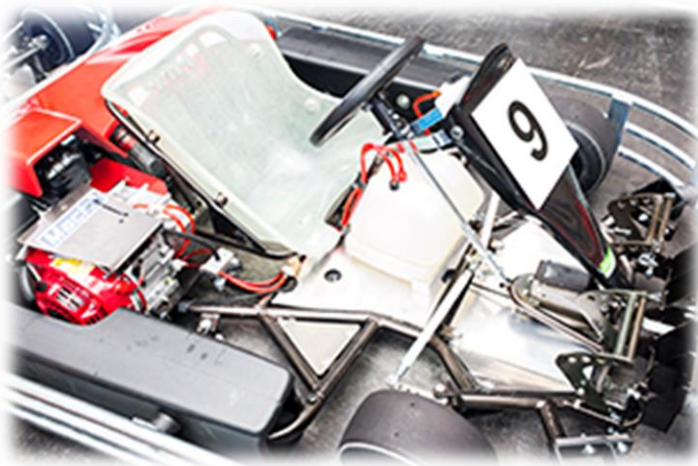

Buchung & Information:

Tel.: +43 5442 63018
Mail: reisen@kogoj.at

PREIS: 49,- p.P.